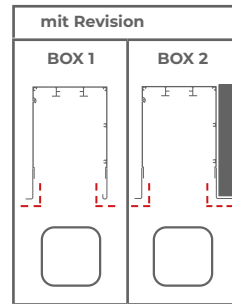

ANDERE RAL-FARBE-gegen Aufpreis

Wählen Sie die Farbe der Raffstorenkomponenten

Option nicht verfügbar

BOX NEW-KASSETTENTYP

LAMELLEN
FÜHRUNGSSCHIENEN
FALLPROFIL
KASSETTE

FARBE	WEISS	GRAU	ANTHRAZIT	SCHWARZ	BRAUN
Farbe der Führungsschienenabdeckkappen 					
FÜHRUNGSPROFILFARBE 					
Farbe der Leiterkordel und des Wickelbands.					
Farbe des Kunststoffelemente (Fallprofilendkappe)					

\*Beschichtete Elemente - - - - -

Lamellenumdrehung 180 Grad C80

TABELLE ZUR AUSWAHL DER KASSETTENHÖHE

zur Gesamthöhe			zur Fenster-/Führungsschienenhöhe			zur Gesamthöhe			zur Fenster-/Führungsschienenhöhe		
Raffstoren Gesamthöhe [cm]	C80 BOX NEW		Führungsschienenhöhe [cm]	C80 BOX NEW		Raffstoren Gesamthöhe [cm]	Z90 BOX		Führungsschienenhöhe [cm]	Z90 BOX	
	KASSETTE [cm]	Führungsschienenhöhe [cm]		KASSETTE [cm]	Raffstoren Gesamthöhe [cm]		KASSETTE [cm]	Führungsschienenhöhe [cm]		KASSETTE [cm]	Raffstoren Gesamthöhe [cm]
62 - 102	22	40 - 80	40 - 80	22	62 - 102	62 - 182	22	40 - 160	40 - 160	22	62 - 182
103 - 202	28	75 - 174	81 - 174	28	109 - 202	183 - 262	28	155 - 234	161 - 234	28	189 - 262
203 - 302	35	168 - 267	175 - 267	35	210 - 302	263 - 352	35	228 - 317	235 - 317	35	270 - 352
303 - 402	40	263 - 362	268 - 362	40	308 - 402	353 - 432	40	313 - 392	318 - 392	40	358 - 432
403 - 500	46	357 - 454	363 - 454	46	409 - 500	433 - 500	46	387 - 454	393 - 454	46	439 - 500